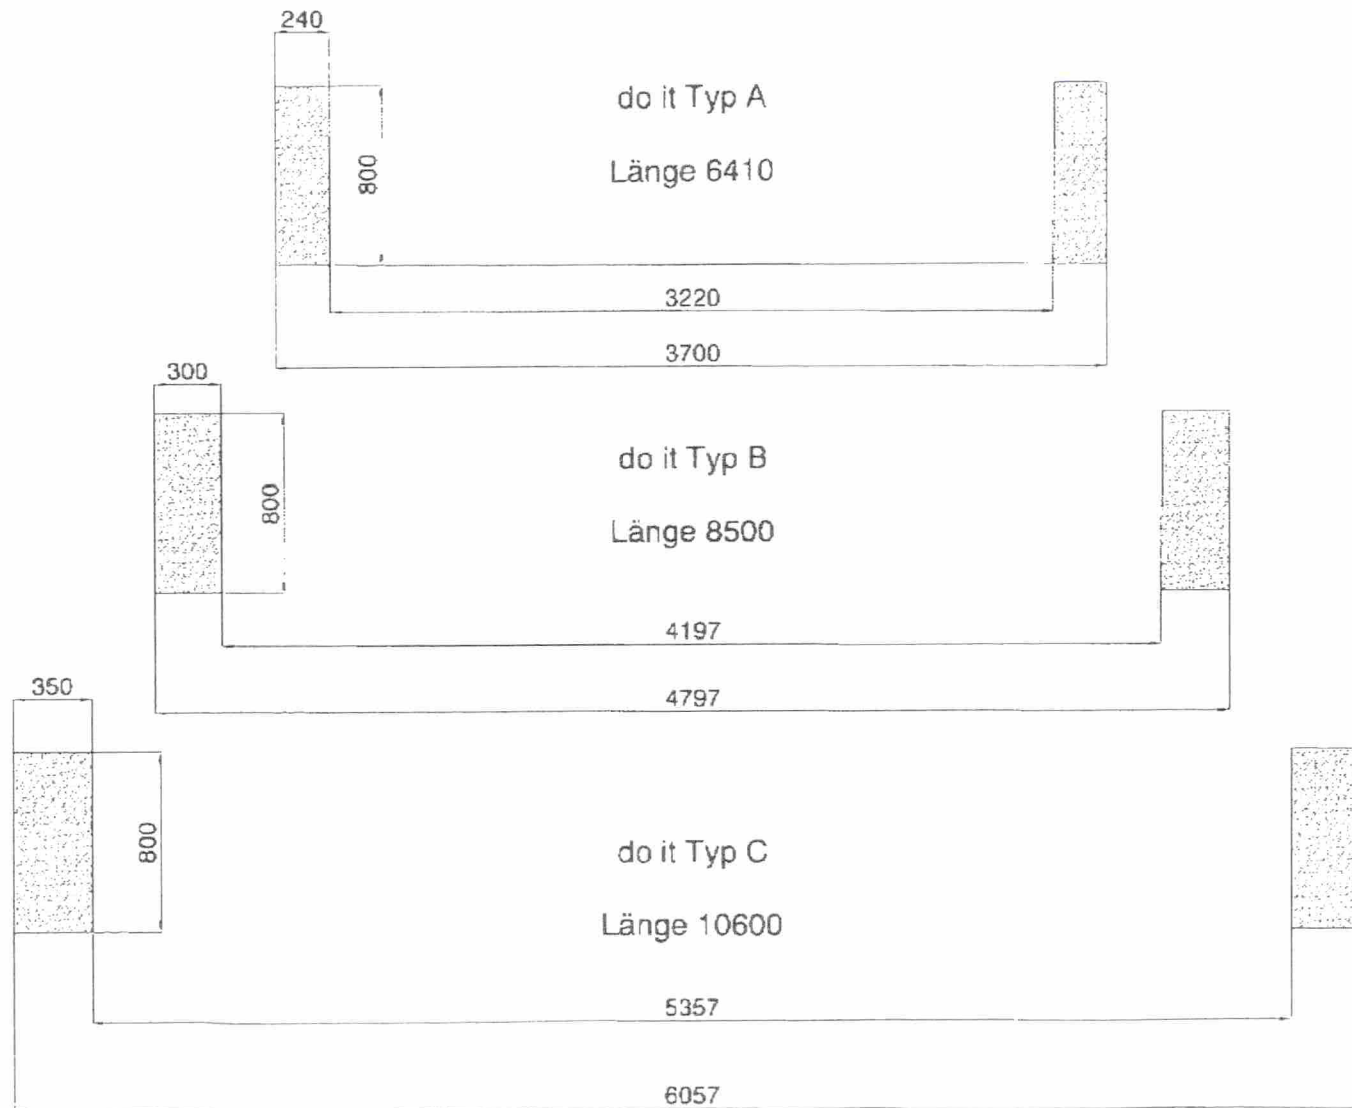

Fundament - Plan

POOL
experte Inh. A. Mansfeld
Wittelsbachstraße 45
67061 Ludwigshafen

Poolexperte
Fraunhoferstr. 25
68309 Mannheim
☎ 06 21 / 15 40 17 26